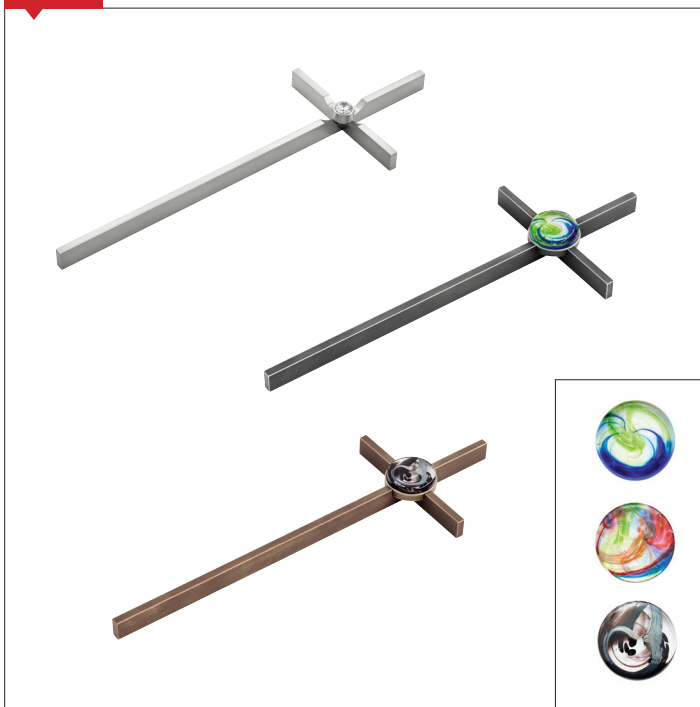

## Kreuze

**Edelstahl**  
**Art. Nr. 51005.6**  
Q: 2,5 x 1 cm,  
Maße 50 x 18 cm  
mit Halter  
**Art. Nr. 55532.6r**  
u. Strass-Stein Ø 20 mm,  
**Art.-Nr.: 831**  
Wandmontage,  
auch Standkreuz mit  
Plinthe möglich (Aufpreis)